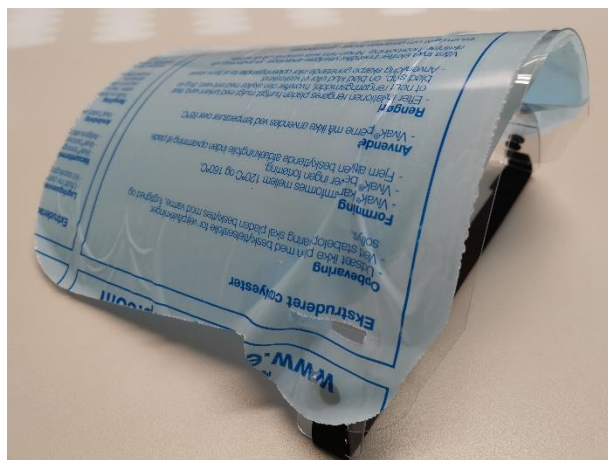

## Gesichtsschutz-Visier schützen Sie Ihre Mitarbeiter!

Kunden bedienen und beraten ohne Tröpfcheninfektion  
**entwickelt mit dem Rettungsdienst Märkischer Kreis**  
produziert und geliefert - Made in Germany

- starkes PET Material, nicht wabbelig, Kein „gegen das Gesicht schlagen“
- Visier kann nicht runterklappen bei Bewegung
- Kopf-Gummiband stufenlos einstellbar, für jede Kopfgröße
- leichtes An- und Ausziehen der Maske
- Stirnschutz durch extra Schaumstoffstreifen
- klare Sicht durch glasklares PET
- einfach zu reinigen